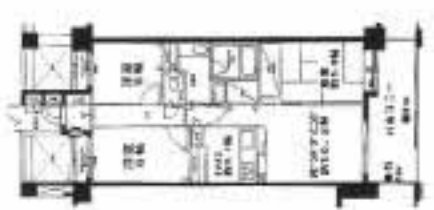

8 ライオンズヒルズ新松戸

- ★分譲マンション★
- ■所在 松戸市ニッ木3-1
- ■交通 常磐線『新松戸』10分
- ■築年数 平成11年築
- ■専有面積 70.01㎡ ■間取り3LDK
- ■賃料 120,000円

エルダーホームグループ

(株) エルケア

mail info@elcare.jp
TEL 047-303-3601