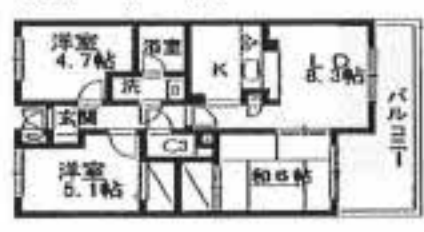

8 エルワールド新松戸

- ★礼金なし★
- ■所在 松戸市新松戸北1
- ■交通 常磐線『新松戸』11分
- ■築年数 昭和62年築
- ■専有面積 56.95㎡ ■間取り3LDK
- ■賃料 68,000円

エルダーホームグループ

(株) エルケア

mail info@elcare.jp
TEL 047-303-3601