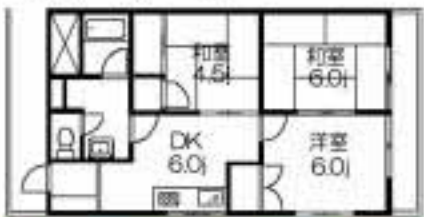

### 3 ハイカム-ル上本郷

- ★2線2駅利用可★
- 所在 松戸市上本郷2830
- 交通 常磐線『北松戸』11分
- 築年数 平成7年築
- 専有面積 48㎡ ■間取り2DK
- 賃料 70,000円

### 4 エルヨー-ホ

- ★南西角部屋★
- 所在 松戸市上本郷2931
- 交通 常磐線『北松戸』6分
- 築年数 昭和62年築
- 専有面積 48.60㎡ ■間取り3DK
- 賃料 61,000円